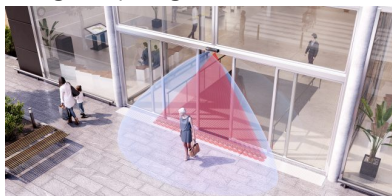

IXIO XDT1

Openings en beveiligingssensor voor automatische schuifdeuren

De IXIO-D is een sensor die radartechnologie voor het openen combineert met infraroodtechnologie voor bescherming. Dankzij de richtingsgevoelige radar kan energie bespaard worden. De driedimensionale infraroodgordijnen beschermen personen tegen contact met de deuren. Dankzij het lcd-scherm en de FAAC DECODER-app is het configureren van parameters eenvoudiger dan ooit.

Energiebesparing

Visuele hulpmiddelen

Stabiel en betrouwbaar

XBFA ST

Beveiligingssensor voor automatische schuifdeuren

De XBFA ST is een aanwezigheidsdetector met actief-infraroodtechnologie. Het driedimensionale infraroodgordijn beschermt personen tegen contact met de deuren. De afstelling wordt vergemakkelijkt dankzij het lcd-scherm met tien verschillende gordijnbreedtes die de volledige breedte van de deur dekken. De XBFA ST-serie kan worden gecombineerd met de IXIO XDT1-serie om de beveiliging van het gebied naast de schuifdeuren te garanderen.

Energiebesparing

Visuele hulpmiddelen

Stabiel en betrouwbaar

MAGIC SWITCH CHROMA

Contactloze openingssensor voor automatische deuren

De MAGIC SWITCH CHROMA is een contactloze openingssensor voor automatische deuren. Een handbeweging voor de sensor opent de deur, volledig contactloos. Daarom is het de perfecte actieve sensor voor toepassingen waarbij hygiëne essentieel is: ziekenhuisomgevingen, cleanrooms, hotels en restaurants, farmaceutische industrieën, luchthavens, logistiek en retail.