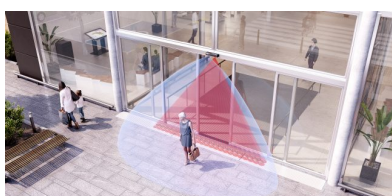

IXIO XDT1

Openings en beveiligingssensor voor automatische schuifdeuren

De IXIO-D is een sensor die radartechnologie voor het openen combineert met infraroodtechnologie voor bescherming. Dankzij de richtingsgevoelige radar kan energie bespaard worden. De driedimensionale infraroodgordijnen beschermen personen tegen contact met de deuren. Dankzij het lcd-scherm en de FAAC DECODER-app is het configureren van parameters eenvoudiger dan ooit.

Energiebesparing

Visuele hulpmiddelen

Stabiel en betrouwbaar

XBFA ST

Beveiligingssensor voor automatische schuifdeuren

De XBFA ST is een aanwezigheidsdetector met actief-infraroodtechnologie. Het driedimensionale infraroodgordijn beschermt personen tegen contact met de deuren. De afstelling wordt vergemakkelijkt dankzij het lcd-scherm met tien verschillende gordijnbreedtes die de volledige breedte van de deur dekken. De XBFA ST-serie kan worden gecombineerd met de IXIO XDT1-serie om de beveiliging van het gebied naast de schuifdeuren te garanderen.

Energiebesparing

Visuele hulpmiddelen

Stabiel en betrouwbaar

MAGIC SWITCH CHROMA

Contactloze openingssensor voor automatische deuren

De MAGIC SWITCH CHROMA is een contactloze openingssensor voor automatische deuren. Een handbeweging voor de sensor opent de deur, volledig contactloos. Daarom is het de perfecte actieve sensor voor toepassingen waarbij hygiëne essentieel is: ziekenhuisomgevingen, cleanrooms, hotels en restaurants, farmaceutische industrieën, luchthavens, logistiek en retail.