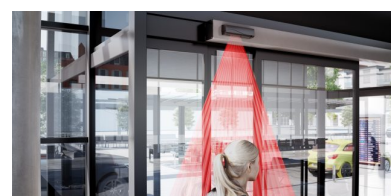

IXIO XDT1

Openings en beveiligingssensor voor automatische schuifdeuren

De IXIO-D is een sensor die radartechnologie voor het openen combineert met infraroodtechnologie voor bescherming. Dankzij de richtingsgevoelige radar kan energie bespaard worden. De driedimensionale infraroodgordijnen beschermen personen tegen contact met de deuren. Dankzij het lcd-scherm en de FAAC DECODER-app is het configureren van parameters eenvoudiger dan ooit.

Energiebesparing

Visuele hulpmiddelen

Stabiel en betrouwbaar

XBFA ST

Beveiligingssensor voor automatische schuifdeuren

De XBFA ST is een aanwezigheidsdetector met actief-infraroodtechnologie. Het driedimensionale infraroodgordijn beschermt personen tegen contact met de deuren. De afstelling wordt vergemakkelijkt dankzij het lcd-scherm met tien verschillende gordijnbreedtes die de volledige breedte van de deur dekken. De XBFA ST-serie kan worden gecombineerd met de IXIO XDT1-serie om de beveiliging van het gebied naast de schuifdeuren te garanderen.

Energiebesparing

Visuele hulpmiddelen

Stabiel en betrouwbaar

MAGIC SWITCH CHROMA

Contactloze openingssensor voor automatische deuren

De MAGIC SWITCH CHROMA is een contactloze openingssensor voor automatische deuren. Een handbeweging voor de sensor opent de deur, volledig contactloos. Daarom is het de perfecte actieve sensor voor toepassingen waarbij hygiëne essentieel is: ziekenhuisomgevingen, cleanrooms, hotels en restaurants, farmaceutische industrieën, luchthavens, logistiek en retail.