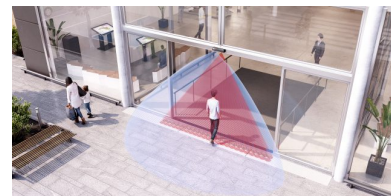

IXIO XDT1

Openings en beveiligingssensor voor automatische schuifdeuren

De IXIO-D is een sensor die radartechnologie voor het openen combineert met infraroodtechnologie voor bescherming. Dankzij de richtingsgevoelige radar kan energie bespaard worden. De driedimensionale infraroodgordijnen beschermen personen tegen contact met de deuren. Dankzij het lcd-scherm en de FAAC DECODER-app is het configureren van parameters eenvoudiger dan ooit.

Energiebesparing

Visuele hulpmiddelen

Stabiel en betrouwbaar

XBFA ST

Beveiligingssensor voor automatische schuifdeuren

De XBFA ST is een aanwezigheidsdetector met actief-infraroodtechnologie. Het driedimensionale infraroodgordijn beschermt personen tegen contact met de deuren. De afstelling wordt vergemakkelijkt dankzij het lcd-scherm met tien verschillende gordijnbreedtes die de volledige breedte van de deur dekken. De XBFA ST-serie kan worden gecombineerd met de IXIO XDT1-serie om de beveiliging van het gebied naast de schuifdeuren te garanderen.

Energiebesparing

Visuele hulpmiddelen

Stabiel en betrouwbaar

MAGIC SWITCH CHROMA

Contactloze openingssensor voor automatische deuren

De MAGIC SWITCH CHROMA is een contactloze openingssensor voor automatische deuren. Een handbeweging voor de sensor opent de deur, volledig contactloos. Daarom is het de perfecte actieve sensor voor toepassingen waarbij hygiëne essentieel is: ziekenhuisomgevingen, cleanrooms, hotels en restaurants, farmaceutische industrieën, luchthavens, logistiek en retail.